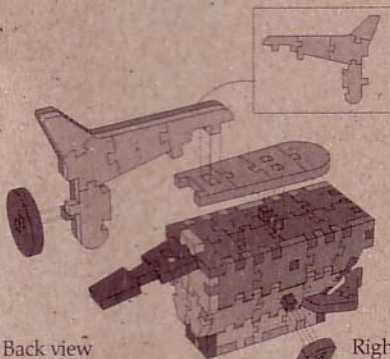

Puzzle 3D

MINI

Submersible
Submersible
Sumergible
Unterseeboot

Wrebbit

Right side
Côté droit
Lado derecho
Rechte Seite

Front view
Vue avant
Vista delantera
Ansicht von vorn

Front view
Vue avant
Vista delantera
Ansicht von vorn

Left side
Côté gauche
Lado izquierdo
Linke Seite

Back view
Vue arrière
Vista trasera
Ansicht von hinten

Right side
Côté droit
Lado derecho
Rechte Seite

Left side
Côté gauche
Lado izquierdo
Linke Seite

Underside view
Vue du dessous
Vista inferior
Ansicht von unten

IMPORTANT NOTICE

Some models may contain some red-dot pieces, they are not part of your Puzz-3D®. You should set these pieces aside while you attempt your 3 dimensional adventure. CAREFUL!!! DO NOT THROW AWAY ANY RED DOT PIECES UNTIL YOUR PUZZLE IS COMPLETED. Frequently, small red-dot pieces are still attached to puzzle pieces.